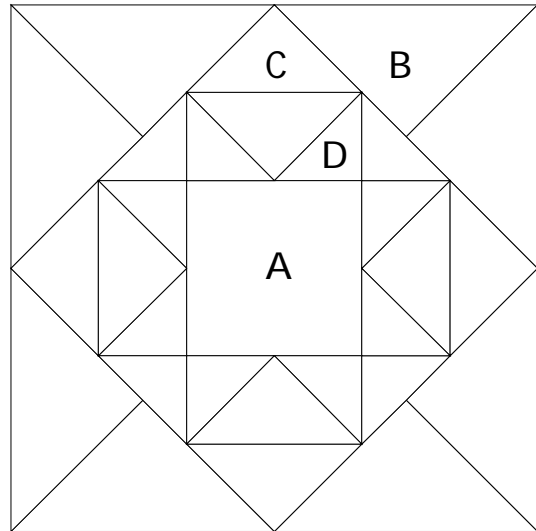

Little Quilt of Love 1

45 x 45 centimeter

Little Quilt of Love 1

Blokmaat: 15 x 15 cm

Border 1: 2,5 cm

Blokmaat border 2 : 5 x 5 cm