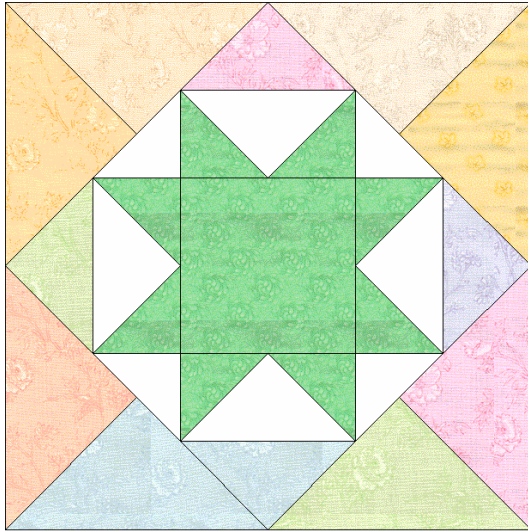

Little Quilt of Love 1

45 x 45 centimeter

Little Quilt of Love 1

Blokmaat: 15 x 15 cm

Border 1: 2,5 cm

Blokmaat border 2 : 5 x 5 cm