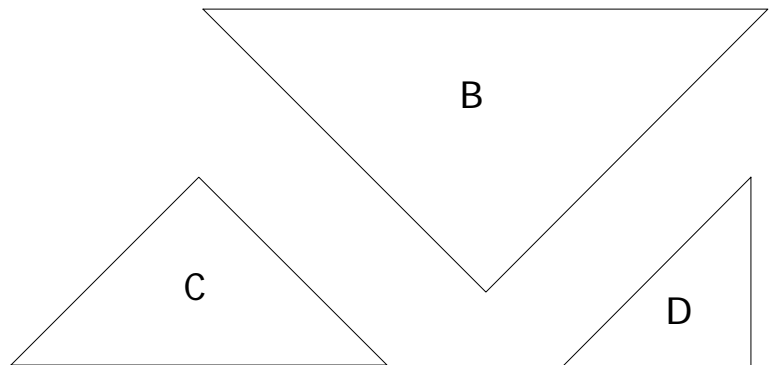

Little Quilt of Love 1

45 x 45 centimeter

Little Quilt of Love 1

Blokmaat: 15 x 15 cm

Border 1: 2,5 cm

Blokmaat border 2 : 5 x 5 cm