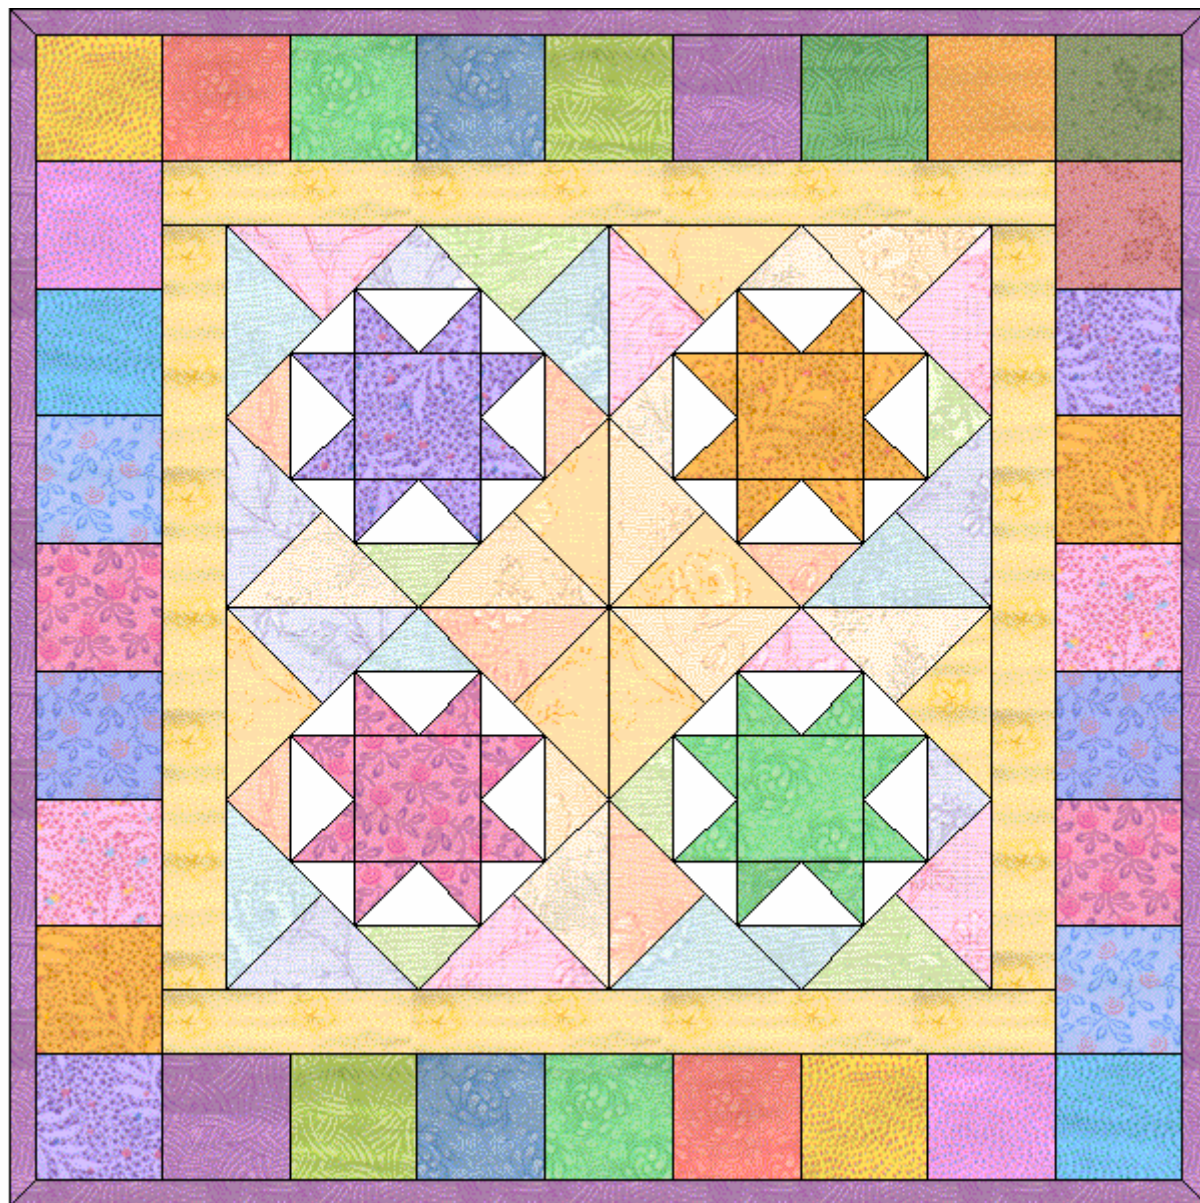

Little Quilt of Love 1

45 x 45 centimeter

Little Quilt of Love 1

Blokmaat: 15 x 15 cm

Border 1: 2,5 cm

Blokmaat border 2 : 5 x 5 cm